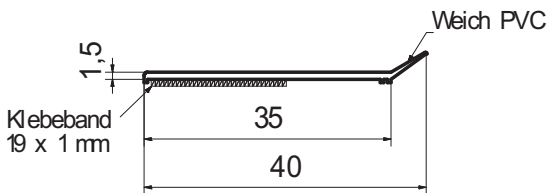

Flachleiste 40mm