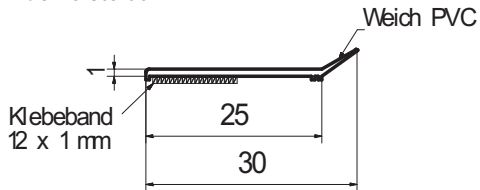

Flachleiste 30mm