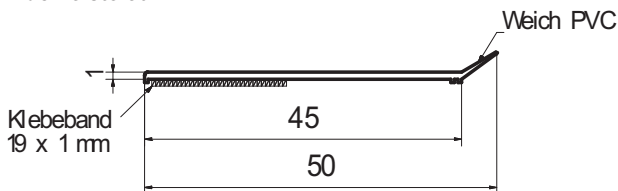

Flachleiste 50mm