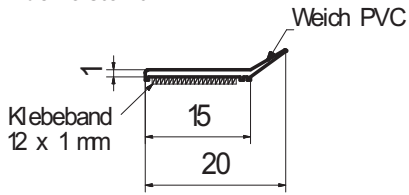

Q PROFILE - Flachleisten

Flachleiste 1mm Stärke auf Rolle à 50m mit Schaumklebeband und Silikonweichlippe

(Weitere Informationen finden Sie auf dem Datenblatt 'greenteQ Flachleisten')

Flachleiste 20mm