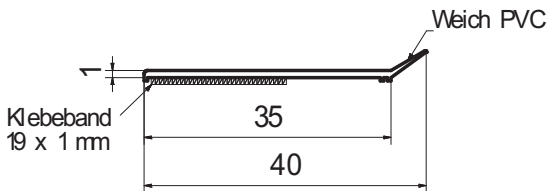

Flachleiste 40mm